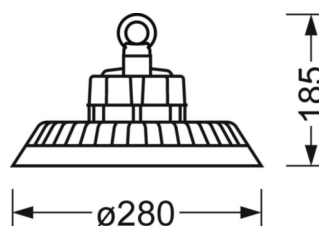

Oprawa halowa - Optyka soczewkowa LED - bezpośredni szerokostrumieniowy - IP 65

Korpus z aluminiowego odlewu ciśnieniowego, malowany proszkowo na czarno, na tylnej stronie korpusu wbudowana śruba oczkowa do zawieszenia zwieszakowego. Kolor korpusu czarny; Bezpośredni szerokostrumieniowy rozsył światła za pomocą optyki soczewkowej LED; z przezroczystą osłoną z poliwęglanu. Wbudowany i wymienny sterownik. Przyłącze elektryczne poprzez przewody połączeniowe o długości 0,3 m, 3x1,0 mm² i 2x0,5 mm².

TECHNIKA ŚWIETLNA

Wyposażenie	LED, współczynnik oddawania barw/kolor światła CRI ≥ 80 / 4000K
Tolerancja koloru (MacAdam)	5SDCM
Bezpieczeństwo fotobiologiczne (Oprawa)	RG1
Nominalny strumień świetlny	11953lm
Trwałość LED	50000h L80/B10 (Tq 50°C)
Wydajność oprawy	149lm/W
Kąt rozsyłu światła	115°
UGR pop./pod.	30.3 / 30.3

MECHANIKA

Kolor obudowy	czarny
Wymiary (DxSzxW/ŚrxW)	280mm x 185mm
Masa (netto)	3kg
Rodzaj montażu	Montaż pojedynczy zwieszakowy, Pojedyncza instalacja sufitowa

DEEP-LINK

<https://www.regiolux.de/pl/article/37362016124>

Odkośnik	LED 12000lm 840
ηLB	100 %
Φ ↓/↑	100 % / 0 %
UGR pop./pod.	30.3 / 30.3

Wymiary

H	185 mm	Wysokość
D	280 mm	Średnica