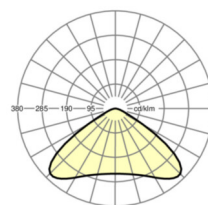

TECHNIKA ŚWIETLNA

Wyposażenie	LED, współczynnik oddawania barw/kolor światła CRI ≥ 80 / 4000K
Tolerancja koloru (MacAdam)	5SDCM
Bezpieczeństwo fotobiologiczne (Oprawa)	RG1
Nominalny strumień świetlny	11953lm
Trwałość LED	50000h L80/B10 (Tq 50°C)
Wydajność oprawy	149lm/W
Kąt rozsyłu światła	115°
UGR pop./pod.	30.3 / 30.3

Odkośnik	LED 12000lm 840
ηLB	100 %
Φ ↓/↑	100 % / 0 %
UGR pop./pod.	30.3 / 30.3

Wymiary

H	185 mm	Wysokość
D	280 mm	Średnica